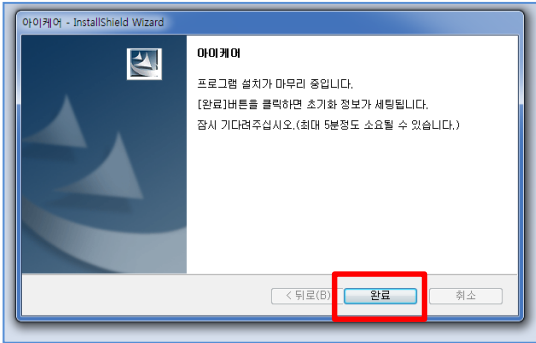

### 유의사항

- 가입 시, PC 프로그램 설치를 하지 않아도 원천차단 가능
- 별도의 관리 기능을 제공하는 PC 프로그램 3대 까지 설치 가능

서경아이케어 설치하기 (무료)

## 2. PC Agent \_ 서경아이케어 설치 하기

실행을 누르고 프로그램 허용을 해줍니다. 아래와 같이 설치가 시작 됩니다.

## 2. PC Agent \_ 서경아이케어 설치 하기

설치가 마무리 되면 완료 버튼을 클릭 합니다.

컴퓨터를 다시 시작 하면 설치가 완료 됩니다.

컴퓨터가 자동으로 새로 시작되며  
바탕화면에 사용자 방식을 선택 할 수 있습니다.