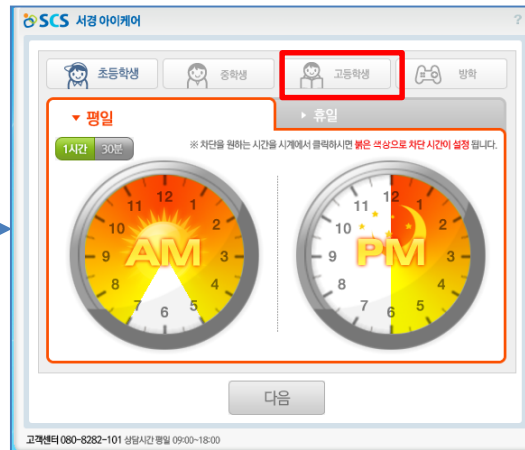

설정 완료

고객센터 080-8282-101 상담시간 평일 09:00~18:00

비밀번호 설정 하고 이메일주소 입력 후 설정 완료

SCS 서경아이케어

초등학생 중학생 고등학생 방학

평일 휴일

1시간 30분 ※ 차단을 원하는 시간을 시계에서 클릭하시면 **붉은 색상으로 차단 시간이 설정** 됩니다.

다음

고객센터 080-8282-101 상담시간 평일 09:00~18:00

시계를 클릭 하여 설정 합니다.

예) 오전 0시~ 오전 6시까지 차단

SCS 서경아이케어

초등학생 중학생 고등학생 방학

평일 휴일

1시간 30분 ※ 차단을 원하는 시간을 시계에서 클릭하시면 **붉은 색상으로 차단 시간이 설정** 됩니다.

다음

### 3. PC Agent \_ 서경아이케어 이용시간 설정 하기(차단설정)

❖ 기본적으로 초등학생, 중학생, 고등학생, 방학 기간 자동설정 되어 있습니다.(평일, 휴일 구분 가능)

### 3. PC Agent \_ 서경아이케어 이용시간 설정 하기(차단설정)

자녀보호모드작동중

**SCS 서경아이케어**

**인터넷 이용시간이 제한되어 있습니다.**  
부모님의 설정으로 인터넷 이용 시간이 제한되어 있습니다.  
사용을 위해서는 부모모드 전환 후 프로그램 관리창에서 이용시간 설정을 변경하여 주십시오.

**서경 아이케어 서비스란?**

- 유해사이트를 인터넷망에서 원천차단으로 윈도우 재설치 등을 통한 서비스 무력화가 불가
- 자녀PC관리프로그램 무료제공 유해동영상차단, 인터넷 이용시간관리 등