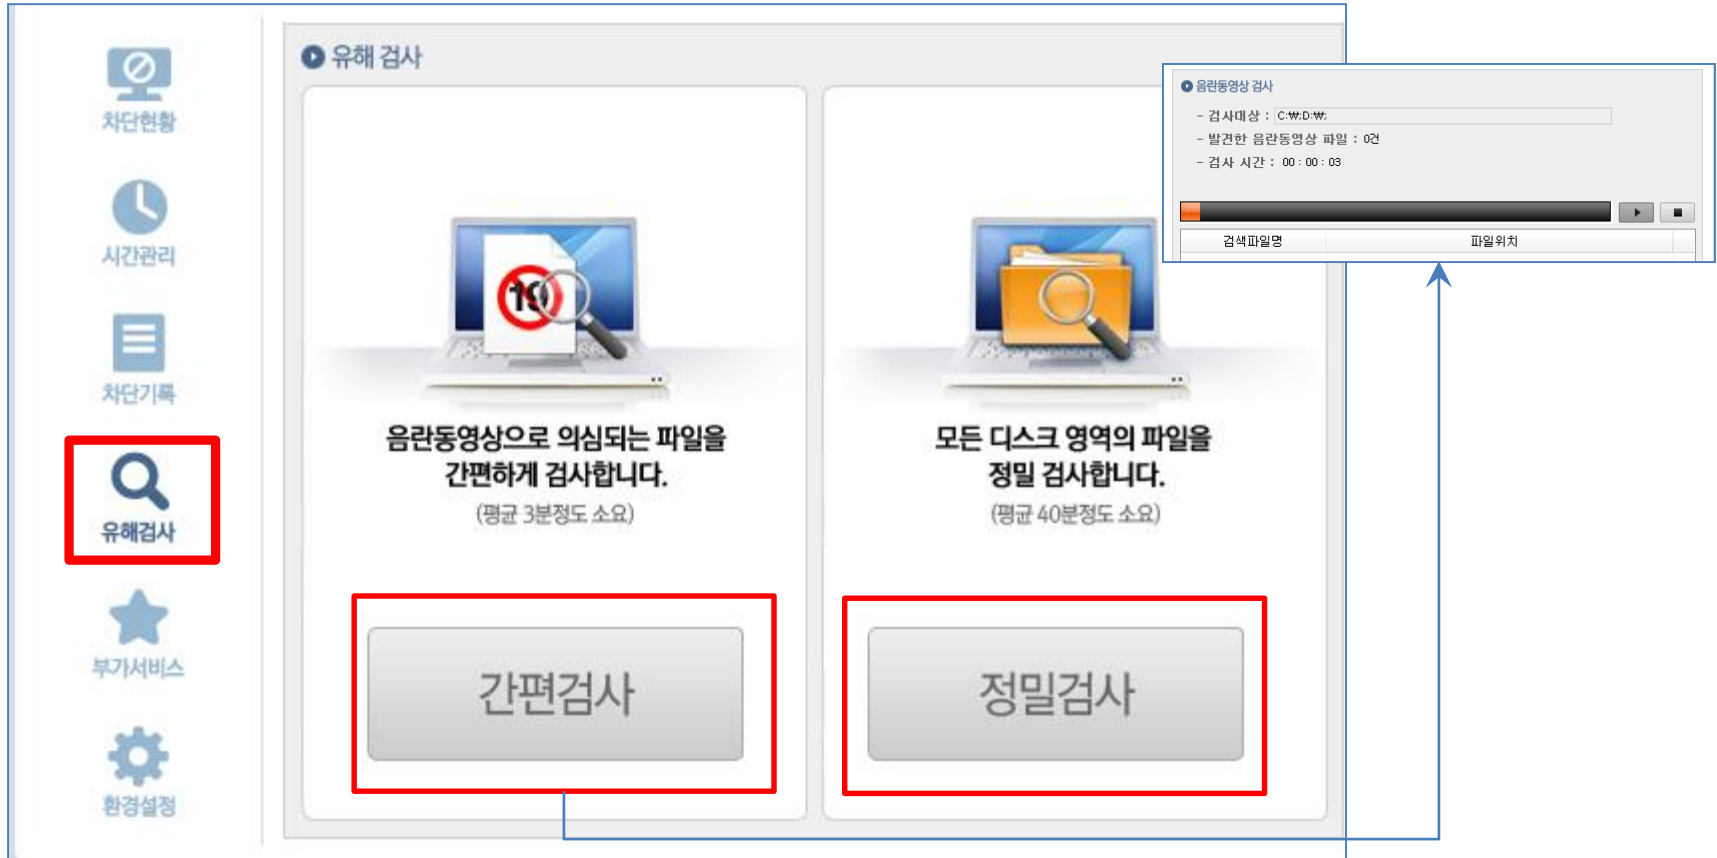

4. PC Agent _ 서경아이케어 환경설정(유해검사)

㉞ 음란 동영상으로 의심되는 파일을 찾습니다. 정밀검사는 모든 영역의 파일을 검사하여 보여줍니다.