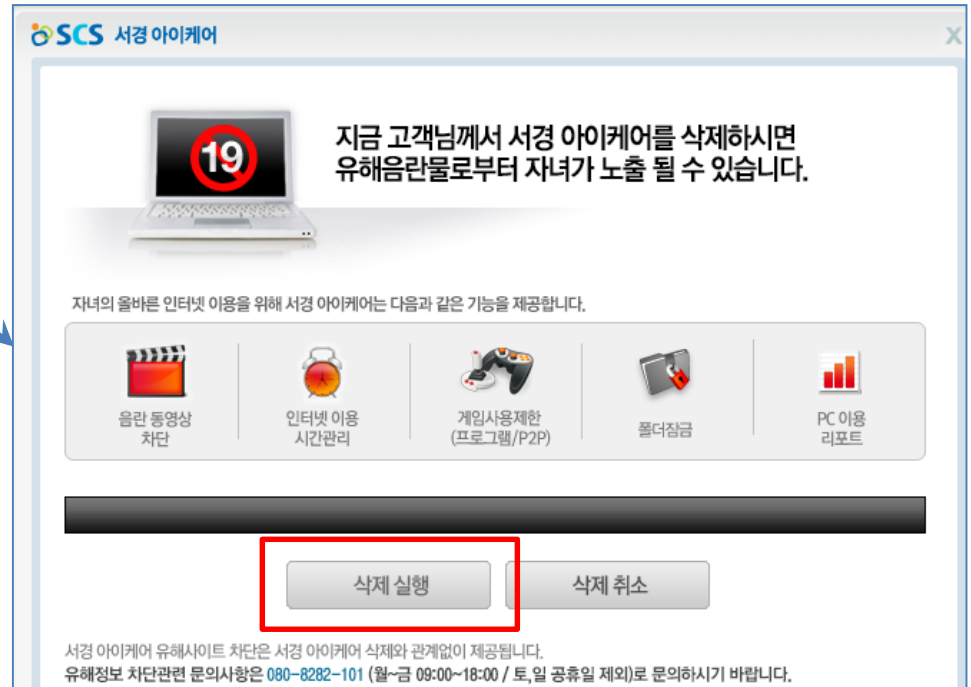

4. PC Agent _ 서경아이케어 삭제방법

❖ 제어판 -> 프로그램 추가 제거 -> 아이케어(제거)

지금 서경 아이케어를 삭제 하시면 유해음란물로부터 자녀가 노출될 수 있습니다.