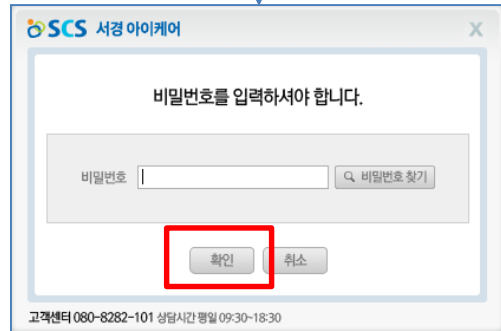

4. PC Agent _ 서경아이케어 삭제방법

❖ 제어판 -> 프로그램 추가 제거 -> 아이케어(제거)

지금 서경 아이케어를 삭제 하시면 유해음란물로부터 자녀가 노출될 수 있습니다.