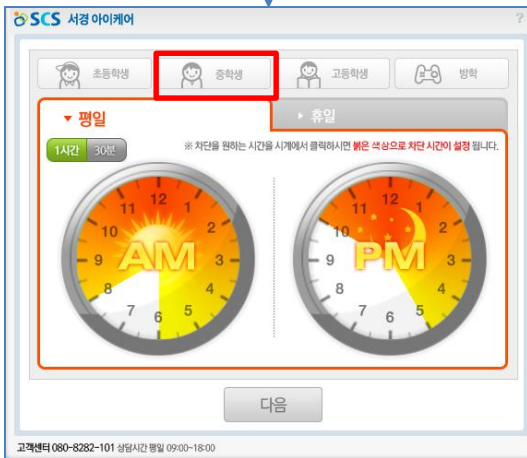

설정 완료

고객센터 080-8282-101 상담시간 평일 09:00~18:00

비밀번호 설정 하고 이메일주소 입력 후 설정 완료

SCS 서경아이케어

초등학생 중학생 고등학생 방학

평일 휴일

1시간 30분 ※ 차단을 원하는 시간을 시계에서 클릭하시면 **붉은 색상으로 차단 시간이 설정** 됩니다.

다음

고객센터 080-8282-101 상담시간 평일 09:00~18:00

시계를 클릭 하여 설정 합니다.

예) 오전 0시~ 오전 6시까지 차단

SCS 서경아이케어

초등학생 중학생 고등학생 방학

평일 휴일

1시간 30분 ※ 차단을 원하는 시간을 시계에서 클릭하시면 **붉은 색상으로 차단 시간이 설정** 됩니다.

다음

### 3. PC Agent \_ 서경아이케어 이용시간 설정 하기(차단설정)

❖ 기본적으로 초등학생, 중학생, 고등학생, 방학 기간 자동설정 되어 있습니다.(평일, 휴일 구분 가능)

### 3. PC Agent \_ 서경아이케어 이용시간 설정 하기(차단설정)

자녀보호모드작동중

**SCS 서경아이케어**

**인터넷 이용시간이 제한되어 있습니다.**  
부모님의 설정으로 인터넷 이용 시간이 제한되어 있습니다.  
사용을 위해서는 부모모드 전환 후 프로그램 관리창에서 이용시간 설정을 변경하여 주십시오.

**서경 아이케어 서비스란?**

- 유해사이트를 인터넷망에서 원천차단으로 윈도우 재설치 등을 통한 서비스 무력화가 불가
- 자녀PC관리프로그램 무료제공 유해동영상차단, 인터넷 이용시간관리 등